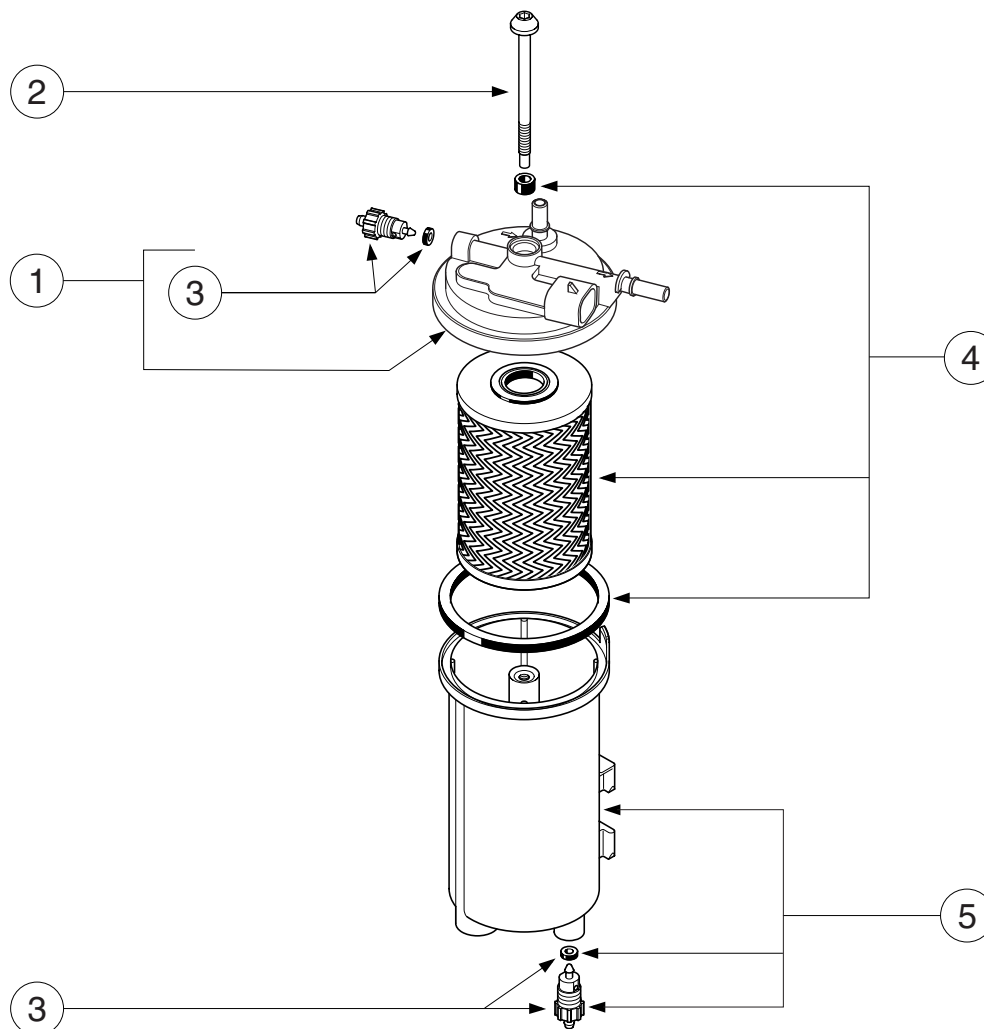

**FILTRES A GAZOLE / DIESEL FILTERS / KRAFTSTOFF-FILTER  
FILTRI GASOLIO / FILTROS DE GAS-OIL**

		<b>FC 561E</b>
1	Ensemble chapeau	PC 127
2	Tige de serrage	P 449
3	Kit vis de purge	P 408
4	Cartouche	C 493 E
5	Cuve	P 480