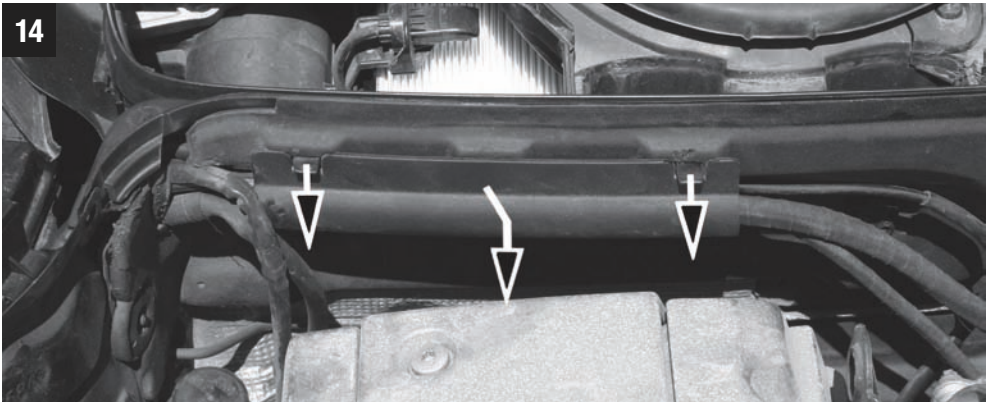

MANNN FILTER

45 min.

Mercedes Benz

CU 3822-2

CU 3822-2

**MANN
FILTER**

MANN+HUMMEL GMBH · Automotive Aftermarket · 71631 Ludwigsburg · Germany
Customer Service Center, Germany: +49 (0) 71 41 98-25 50, Fax. +49 (0) 71 41 98-25 58
Other countries: Tel. +49 (0) 71 41 98-28 80, Fax. +49 (0) 71 41 98-25 58
customer-service@mann-hummel.com
www.mann-filter.com