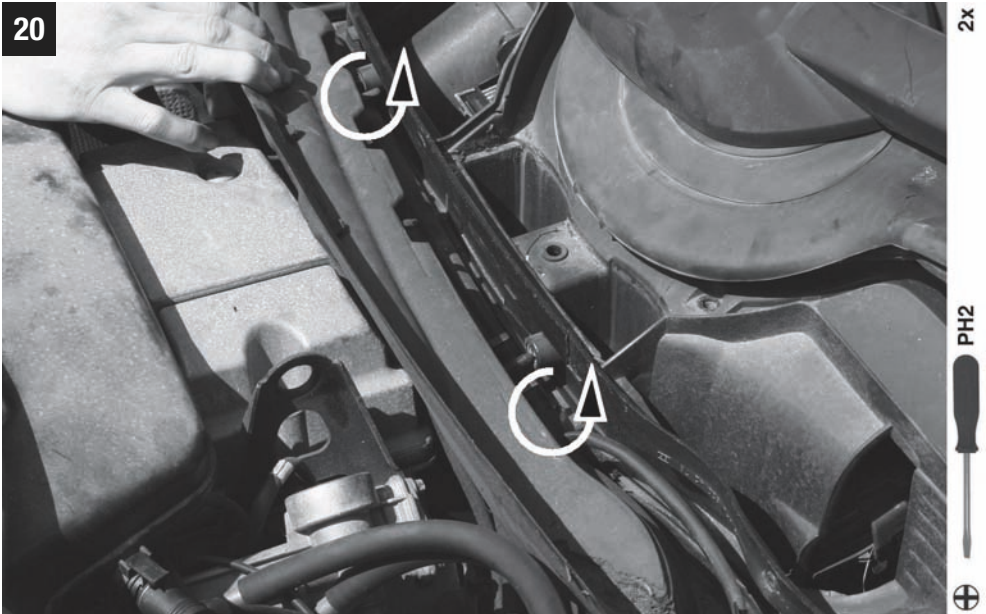

MANNN FILTER

45 min.

Mercedes Benz

CU 3822-2

CU 3822-2

**MANN
FILTER**

MANN+HUMMEL GMBH · Automotive Aftermarket · 71631 Ludwigsburg · Germany
Customer Service Center, Germany: +49 (0) 71 41 98-25 50, Fax. +49 (0) 71 41 98-25 58
Other countries: Tel. +49 (0) 71 41 98-28 80, Fax. +49 (0) 71 41 98-25 58
customer-service@mann-hummel.com
www.mann-filter.com