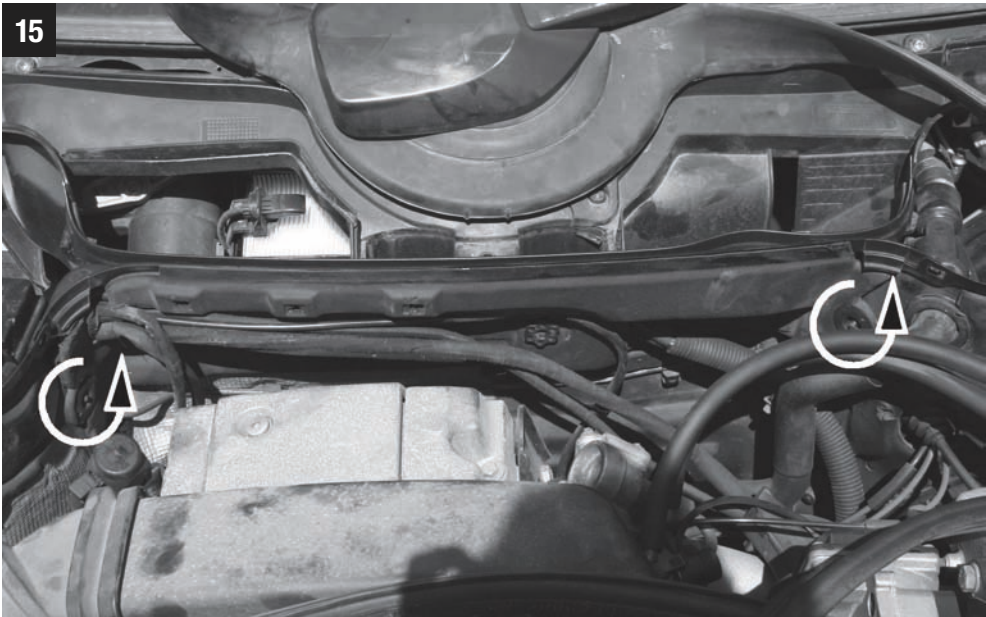

MANNN FILTER

45 min.

Mercedes Benz

CU 3822-2

CU 3822-2

**MANN
FILTER**

MANN+HUMMEL GMBH · Automotive Aftermarket · 71631 Ludwigsburg · Germany
Customer Service Center, Germany: +49 (0) 71 41 98-25 50, Fax. +49 (0) 71 41 98-25 58
Other countries: Tel. +49 (0) 71 41 98-28 80, Fax. +49 (0) 71 41 98-25 58
customer-service@mann-hummel.com
www.mann-filter.com