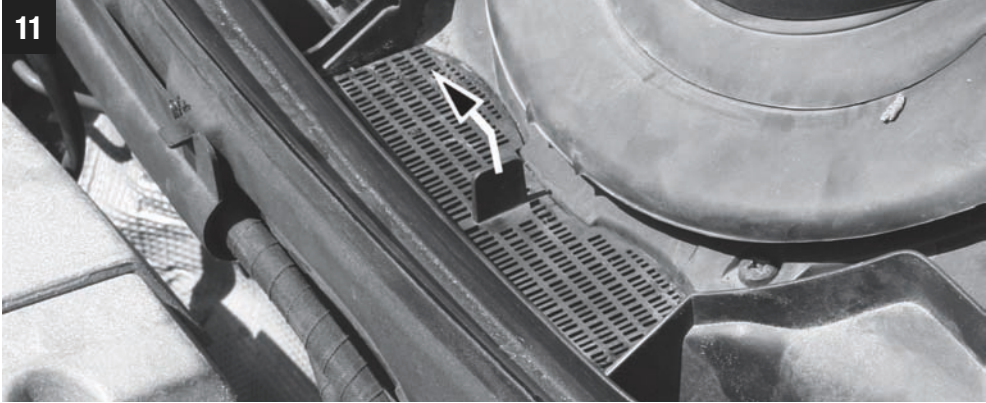

MANNN FILTER

45 min.

Mercedes Benz

CU 3822-2

CU 3822-2

**MANN
FILTER**

MANN+HUMMEL GMBH · Automotive Aftermarket · 71631 Ludwigsburg · Germany
Customer Service Center, Germany: +49 (0) 71 41 98-25 50, Fax. +49 (0) 71 41 98-25 58
Other countries: Tel. +49 (0) 71 41 98-28 80, Fax. +49 (0) 71 41 98-25 58
customer-service@mann-hummel.com
www.mann-filter.com