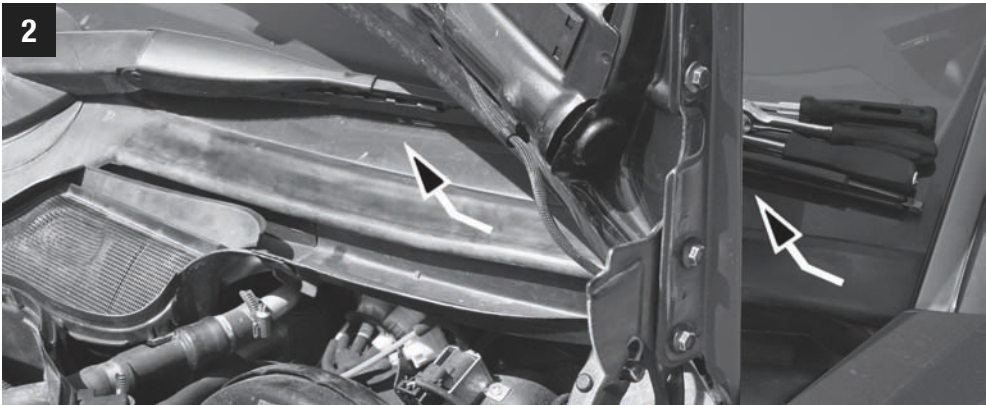

MANNN FILTER

45 min.

Mercedes Benz

CU 3822-2

CU 3822-2

**MANN
FILTER**

MANN+HUMMEL GMBH · Automotive Aftermarket · 71631 Ludwigsburg · Germany
Customer Service Center, Germany: +49 (0) 71 41 98-25 50, Fax. +49 (0) 71 41 98-25 58
Other countries: Tel. +49 (0) 71 41 98-28 80, Fax. +49 (0) 71 41 98-25 58
customer-service@mann-hummel.com
www.mann-filter.com