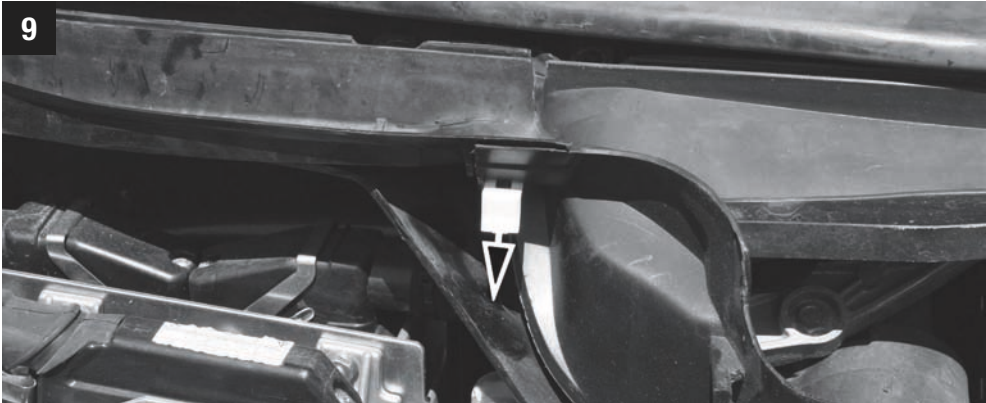

MANNN FILTER

45 min.

Mercedes Benz

CU 3822-2

CU 3822-2

**MANN
FILTER**

MANN+HUMMEL GMBH · Automotive Aftermarket · 71631 Ludwigsburg · Germany
Customer Service Center, Germany: +49 (0) 71 41 98-25 50, Fax. +49 (0) 71 41 98-25 58
Other countries: Tel. +49 (0) 71 41 98-28 80, Fax. +49 (0) 71 41 98-25 58
customer-service@mann-hummel.com
www.mann-filter.com