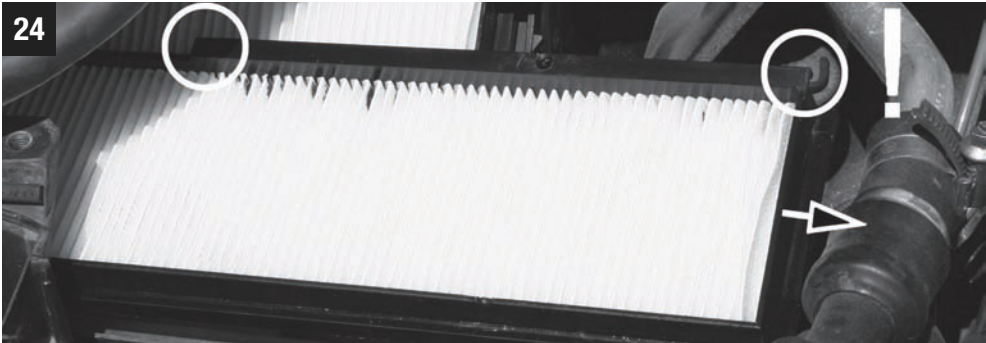

MANNN FILTER

45 min.

Mercedes Benz

CU 3822-2

CU 3822-2

**MANN
FILTER**

MANN+HUMMEL GMBH · Automotive Aftermarket · 71631 Ludwigsburg · Germany
Customer Service Center, Germany: +49 (0) 71 41 98-25 50, Fax. +49 (0) 71 41 98-25 58
Other countries: Tel. +49 (0) 71 41 98-28 80, Fax. +49 (0) 71 41 98-25 58
customer-service@mann-hummel.com
www.mann-filter.com