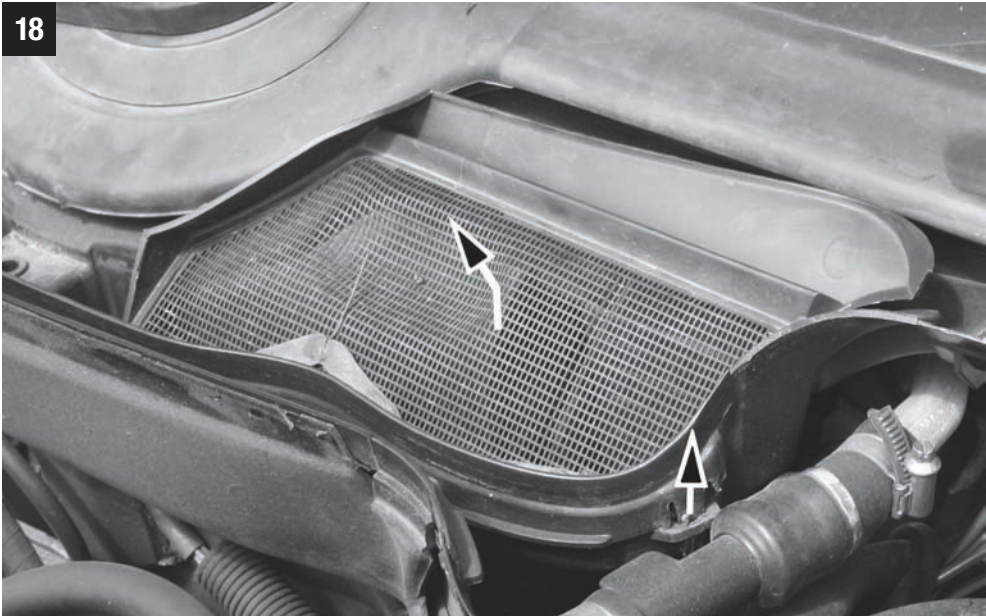

MANNN FILTER

45 min.

Mercedes Benz

CU 3822-2

CU 3822-2

**MANN
FILTER**

MANN+HUMMEL GMBH · Automotive Aftermarket · 71631 Ludwigsburg · Germany
Customer Service Center, Germany: +49 (0) 71 41 98-25 50, Fax. +49 (0) 71 41 98-25 58
Other countries: Tel. +49 (0) 71 41 98-28 80, Fax. +49 (0) 71 41 98-25 58
customer-service@mann-hummel.com
www.mann-filter.com