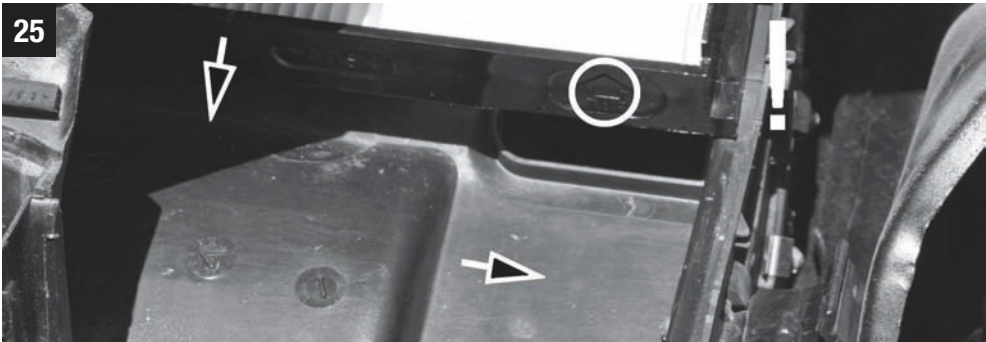

MANNN FILTER

45 min.

Mercedes Benz

CU 3822-2

CU 3822-2

**MANN
FILTER**

MANN+HUMMEL GMBH · Automotive Aftermarket · 71631 Ludwigsburg · Germany
Customer Service Center, Germany: +49 (0) 71 41 98-25 50, Fax. +49 (0) 71 41 98-25 58
Other countries: Tel. +49 (0) 71 41 98-28 80, Fax. +49 (0) 71 41 98-25 58
customer-service@mann-hummel.com
www.mann-filter.com