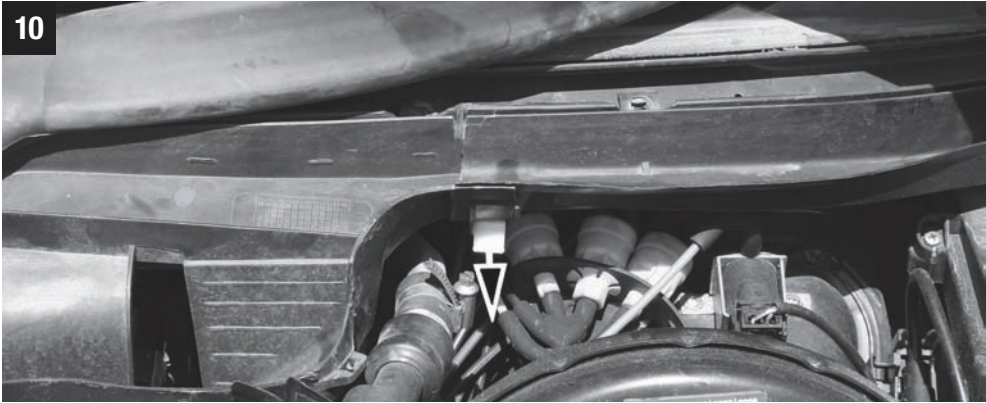

MANNN FILTER

45 min.

Mercedes Benz

CU 3822-2

CU 3822-2

**MANN
FILTER**

MANN+HUMMEL GMBH · Automotive Aftermarket · 71631 Ludwigsburg · Germany
Customer Service Center, Germany: +49 (0) 71 41 98-25 50, Fax. +49 (0) 71 41 98-25 58
Other countries: Tel. +49 (0) 71 41 98-28 80, Fax. +49 (0) 71 41 98-25 58
customer-service@mann-hummel.com
www.mann-filter.com