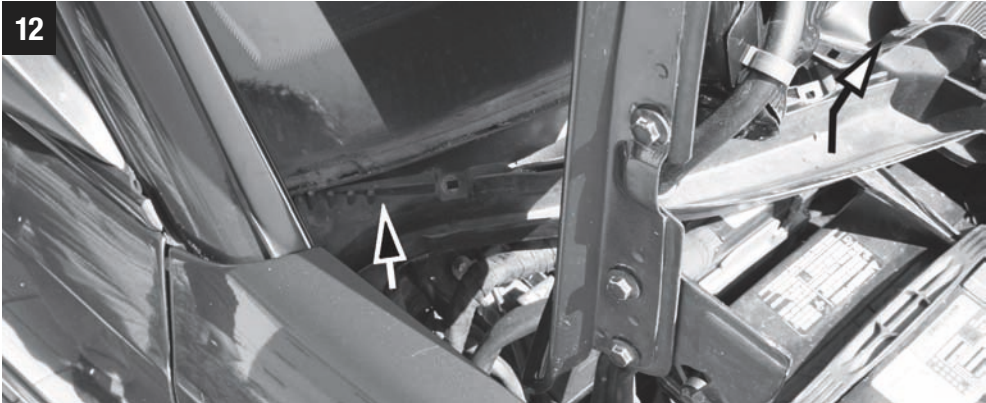

MANNN FILTER

45 min.

Mercedes Benz

CU 3822-2

CU 3822-2

**MANN
FILTER**

MANN+HUMMEL GMBH · Automotive Aftermarket · 71631 Ludwigsburg · Germany
Customer Service Center, Germany: +49 (0) 71 41 98-25 50, Fax. +49 (0) 71 41 98-25 58
Other countries: Tel. +49 (0) 71 41 98-28 80, Fax. +49 (0) 71 41 98-25 58
customer-service@mann-hummel.com
www.mann-filter.com