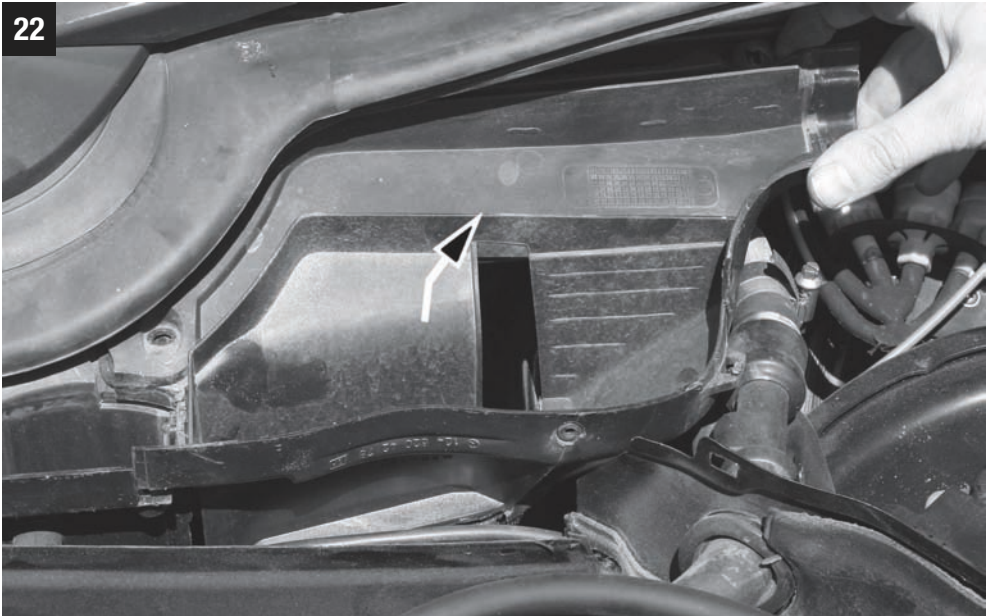

MANNN FILTER

45 min.

Mercedes Benz

CU 3822-2

CU 3822-2

**MANN
FILTER**

MANN+HUMMEL GMBH · Automotive Aftermarket · 71631 Ludwigsburg · Germany
Customer Service Center, Germany: +49 (0) 71 41 98-25 50, Fax. +49 (0) 71 41 98-25 58
Other countries: Tel. +49 (0) 71 41 98-28 80, Fax. +49 (0) 71 41 98-25 58
customer-service@mann-hummel.com
www.mann-filter.com