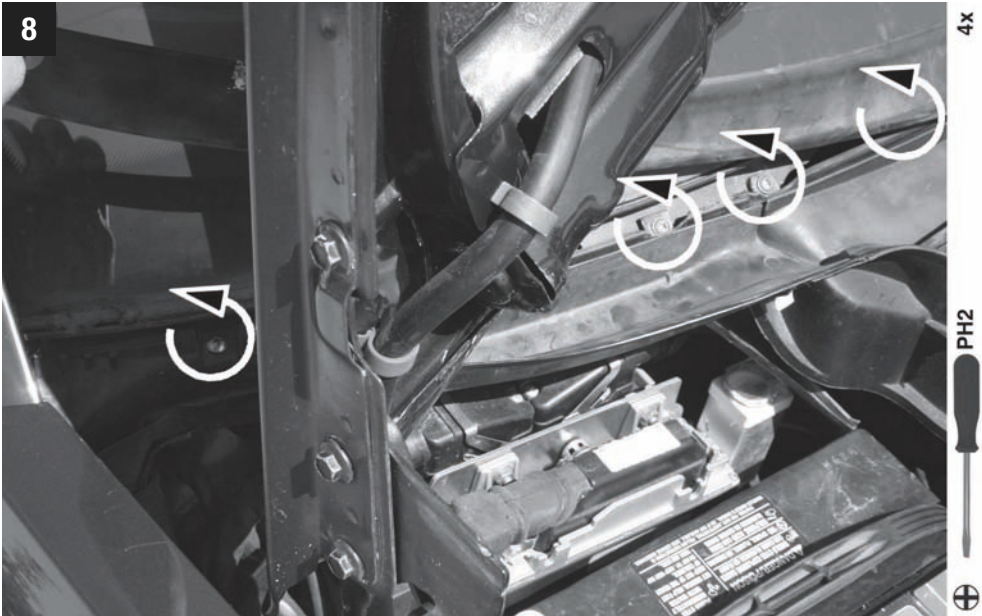

MANNN FILTER

45 min.

Mercedes Benz

CU 3822-2

CU 3822-2

**MANN
FILTER**

MANN+HUMMEL GMBH · Automotive Aftermarket · 71631 Ludwigsburg · Germany
Customer Service Center, Germany: +49 (0) 71 41 98-25 50, Fax. +49 (0) 71 41 98-25 58
Other countries: Tel. +49 (0) 71 41 98-28 80, Fax. +49 (0) 71 41 98-25 58
customer-service@mann-hummel.com
www.mann-filter.com