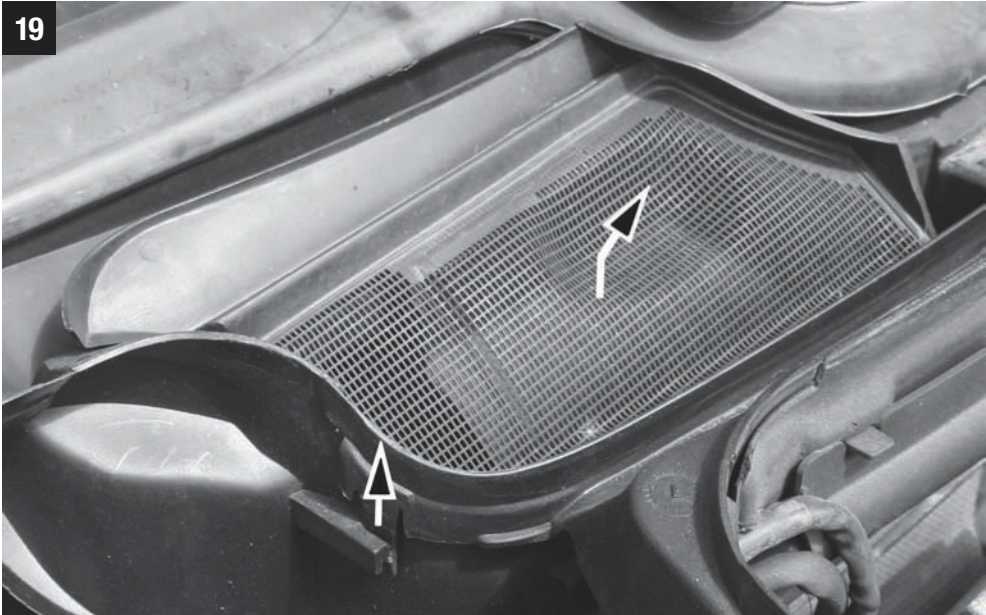

MANNN FILTER

45 min.

Mercedes Benz

CU 3822-2

CU 3822-2

**MANN
FILTER**

MANN+HUMMEL GMBH · Automotive Aftermarket · 71631 Ludwigsburg · Germany
Customer Service Center, Germany: +49 (0) 71 41 98-25 50, Fax. +49 (0) 71 41 98-25 58
Other countries: Tel. +49 (0) 71 41 98-28 80, Fax. +49 (0) 71 41 98-25 58
customer-service@mann-hummel.com
www.mann-filter.com