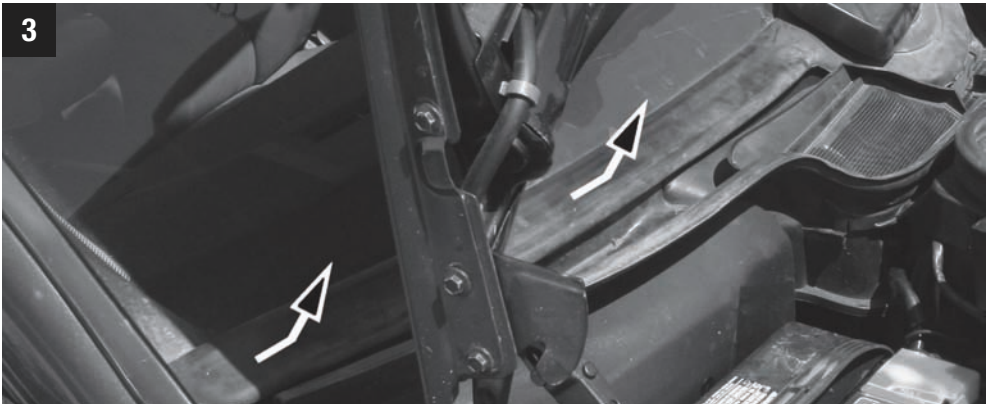

MANNN FILTER

45 min.

Mercedes Benz

CU 3822-2

CU 3822-2

**MANN
FILTER**

MANN+HUMMEL GMBH · Automotive Aftermarket · 71631 Ludwigsburg · Germany
Customer Service Center, Germany: +49 (0) 71 41 98-25 50, Fax. +49 (0) 71 41 98-25 58
Other countries: Tel. +49 (0) 71 41 98-28 80, Fax. +49 (0) 71 41 98-25 58
customer-service@mann-hummel.com
www.mann-filter.com