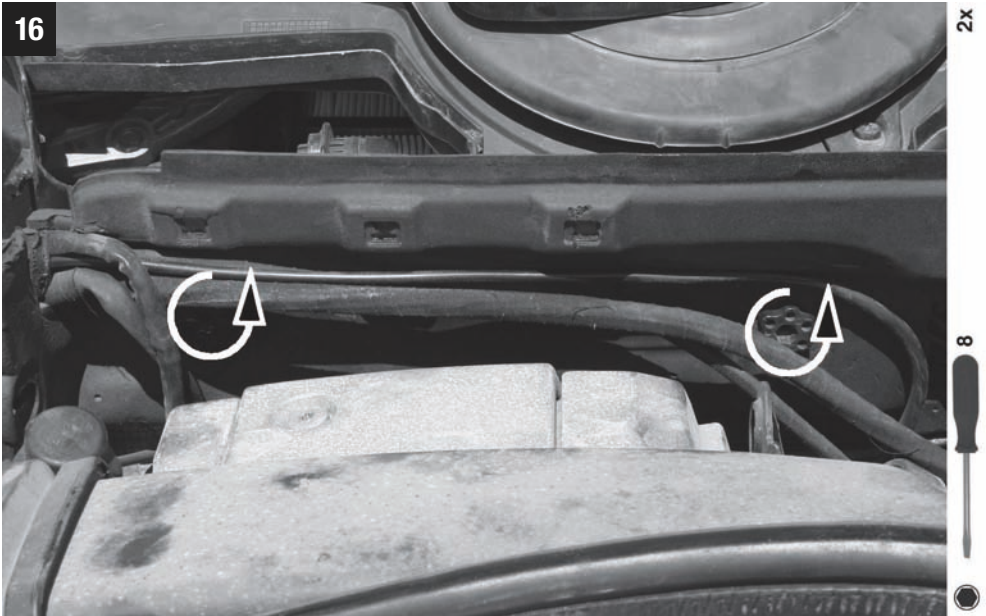

MANNN FILTER

45 min.

Mercedes Benz

CU 3822-2

CU 3822-2

**MANN
FILTER**

MANN+HUMMEL GMBH · Automotive Aftermarket · 71631 Ludwigsburg · Germany
Customer Service Center, Germany: +49 (0) 71 41 98-25 50, Fax. +49 (0) 71 41 98-25 58
Other countries: Tel. +49 (0) 71 41 98-28 80, Fax. +49 (0) 71 41 98-25 58
customer-service@mann-hummel.com
www.mann-filter.com