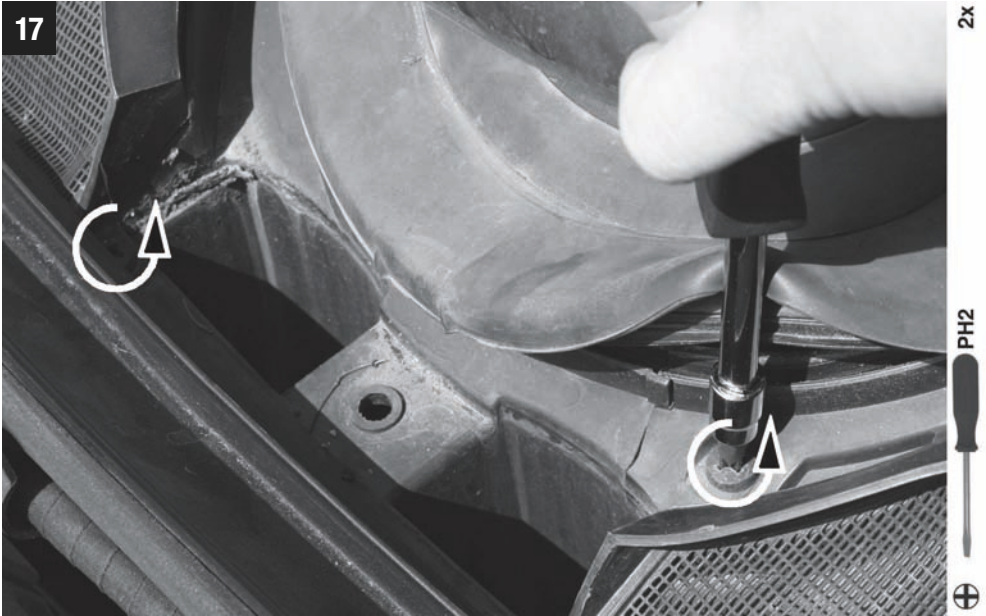

MANNN FILTER

45 min.

Mercedes Benz

CU 3822-2

CU 3822-2

**MANN
FILTER**

MANN+HUMMEL GMBH · Automotive Aftermarket · 71631 Ludwigsburg · Germany
Customer Service Center, Germany: +49 (0) 71 41 98-25 50, Fax. +49 (0) 71 41 98-25 58
Other countries: Tel. +49 (0) 71 41 98-28 80, Fax. +49 (0) 71 41 98-25 58
customer-service@mann-hummel.com
www.mann-filter.com