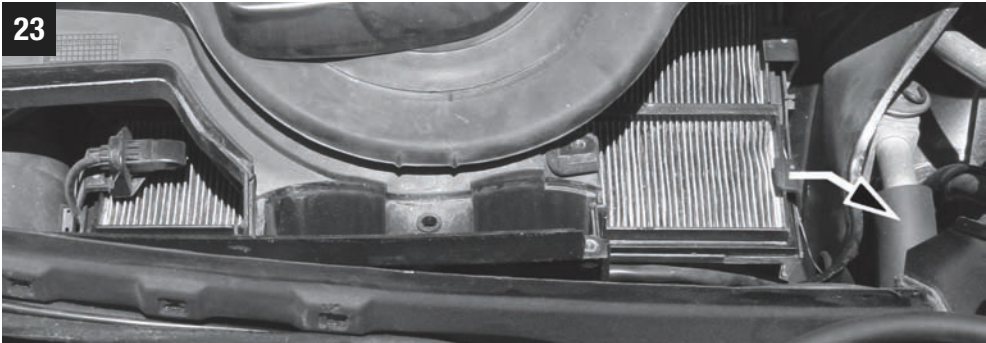

MANNN FILTER

45 min.

Mercedes Benz

CU 3822-2

CU 3822-2

**MANN
FILTER**

MANN+HUMMEL GMBH · Automotive Aftermarket · 71631 Ludwigsburg · Germany
Customer Service Center, Germany: +49 (0) 71 41 98-25 50, Fax. +49 (0) 71 41 98-25 58
Other countries: Tel. +49 (0) 71 41 98-28 80, Fax. +49 (0) 71 41 98-25 58
customer-service@mann-hummel.com
www.mann-filter.com