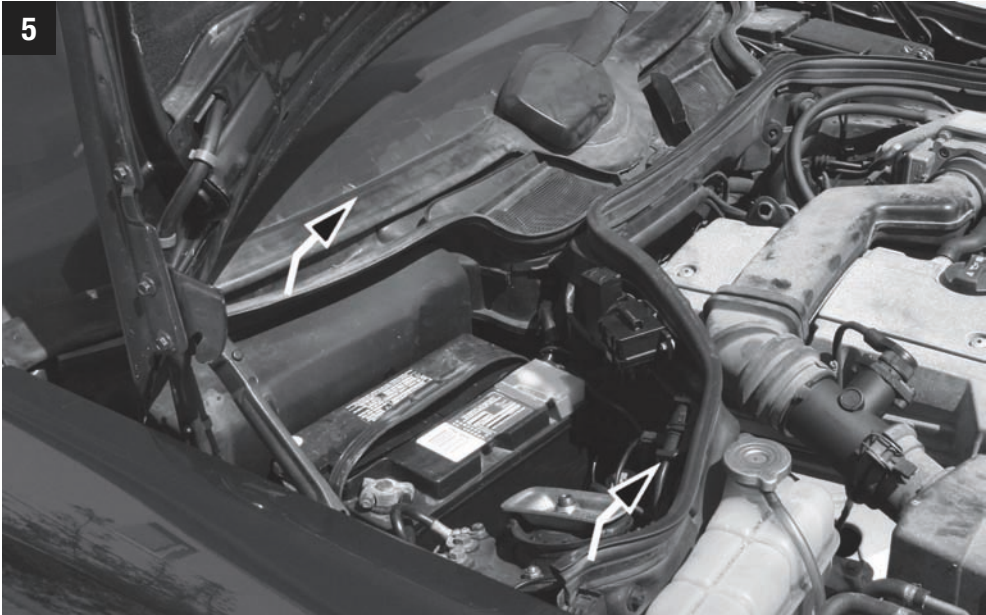

MANNN FILTER

45 min.

Mercedes Benz

CU 3822-2

CU 3822-2

**MANN
FILTER**

MANN+HUMMEL GMBH · Automotive Aftermarket · 71631 Ludwigsburg · Germany
Customer Service Center, Germany: +49 (0) 71 41 98-25 50, Fax. +49 (0) 71 41 98-25 58
Other countries: Tel. +49 (0) 71 41 98-28 80, Fax. +49 (0) 71 41 98-25 58
customer-service@mann-hummel.com
www.mann-filter.com