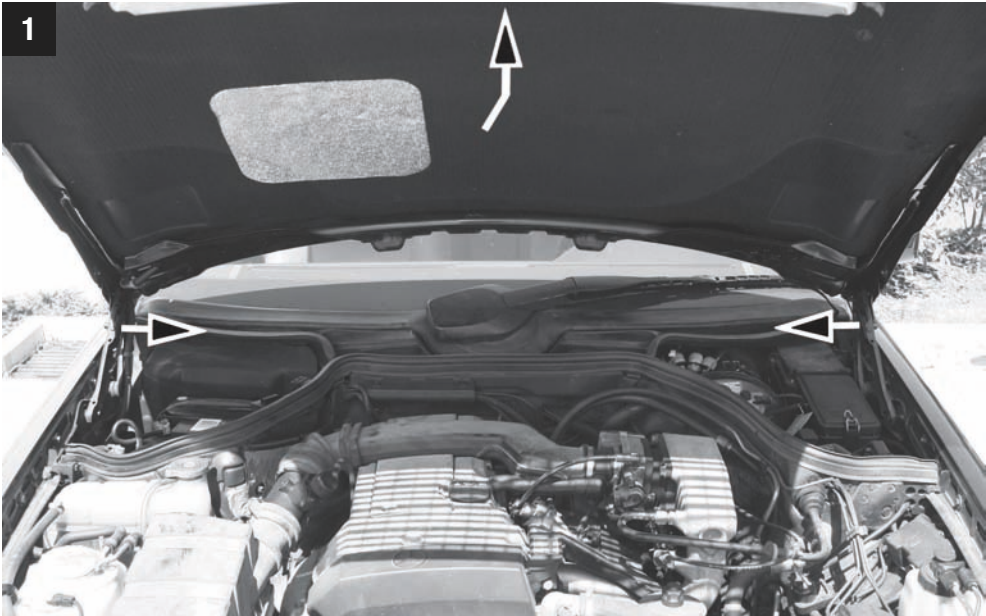

MANNN FILTER

45 min.

Mercedes Benz

CU 3822-2

CU 3822-2

**MANN
FILTER**

MANN+HUMMEL GMBH · Automotive Aftermarket · 71631 Ludwigsburg · Germany
Customer Service Center, Germany: +49 (0) 71 41 98-25 50, Fax. +49 (0) 71 41 98-25 58
Other countries: Tel. +49 (0) 71 41 98-28 80, Fax. +49 (0) 71 41 98-25 58
customer-service@mann-hummel.com
www.mann-filter.com