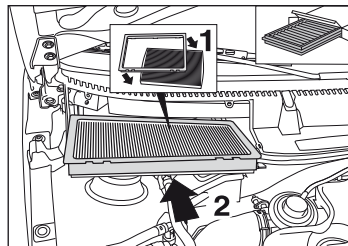

Filtre d'habitacle
Cabin filter
Innenraumfilter
Filtro per abitacolo
Filtro para habitaculo

AUDI

A3, TT (8N3, 8N9)

SEAT

Cordoba I / II, Ibiza II / III, Inca, Leon I, Toledo II

VOLKSWAGEN

Bora, Corrado, Golf IV, Polo III

N064