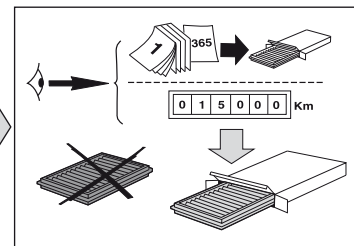

Filtre d'habitacle
Cabin filter
Innenraumfilter
Filtro per abitacolo
Filtro para habitaculo

AUDI

A3, TT (8N3, 8N9)

SEAT

Cordoba I / II, Ibiza II / III, Inca, Leon I, Toledo II

VOLKSWAGEN

Bora, Corrado, Golf IV, Polo III

N064