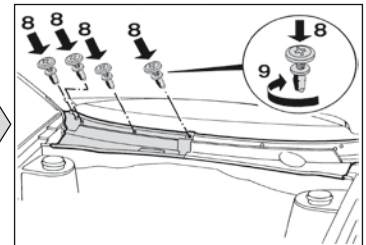

Filtre d'habitacle
Cabin filter
Innenraumfilter
Filtro per abitacolo
Filtro para habitaculo

SEAT
Toledo I

VOLKSWAGEN
Golf II, Golf III, Jetta, Vento

N012