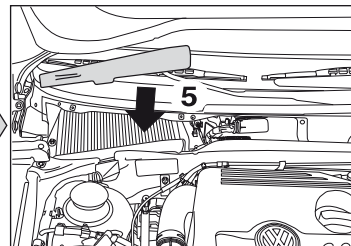

SEAT
Arosa
VOLKSWAGEN
Lupo

N038

Filtre d'habitacle
Cabin filter
Innenraumfilter
Filtro per abitacolo
Filtro para habitaculo

AUDI

A3, TT (8N3, 8N9)

SEAT

Cordoba I / II, Ibiza II / III, Inca, Leon I, Toledo II