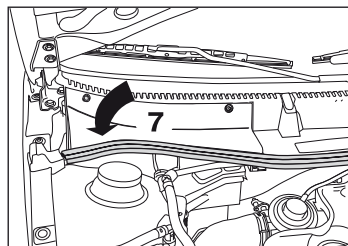

Filtre d'habitacle
Cabin filter
Innenraumfilter
Filtro per abitacolo
Filtro para habitaculo

AUDI

A3, TT (8N3, 8N9)

SEAT

Cordoba I / II, Ibiza II / III, Inca, Leon I, Toledo II

VOLKSWAGEN

Bora, Corrado, Golf IV, Polo III

N064