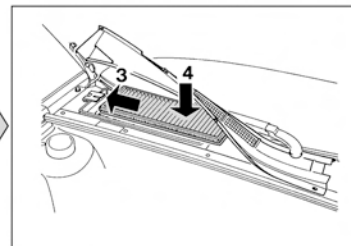

Filtre d'habitacle
Cabin filter
Innenraumfilter
Filtro per abitacolo
Filtro para habitaculo

SKODA
Octavia I

N011