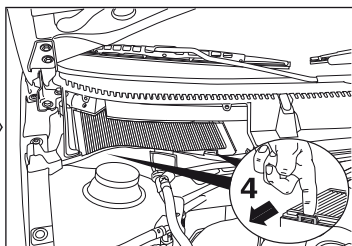

Filtre d'habitacle
Cabin filter
Innenraumfilter
Filtro per abitacolo
Filtro para habitaculo

AUDI

A3, TT (8N3, 8N9)

SEAT

Cordoba I / II, Ibiza II / III, Inca, Leon I, Toledo II

VOLKSWAGEN

Bora, Corrado, Golf IV, Polo III

N064