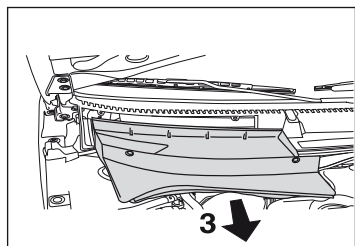

Filtre d'habitacle
Cabin filter
Innenraumfilter
Filtro per abitacolo
Filtro para habitaculo

AUDI

A3, TT (8N3, 8N9)

SEAT

Cordoba I / II, Ibiza II / III, Inca, Leon I, Toledo II

VOLKSWAGEN

Bora, Corrado, Golf IV, Polo III

N064