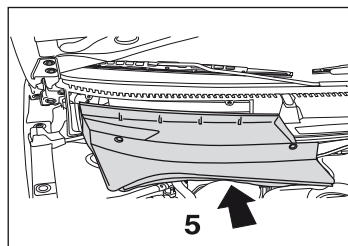

Filtre d'habitacle
Cabin filter
Innenraumfilter
Filtro per abitacolo
Filtro para habitaculo

AUDI

A3, TT (8N3, 8N9)

SEAT

Cordoba I / II, Ibiza II / III, Inca, Leon I, Toledo II

VOLKSWAGEN

Bora, Corrado, Golf IV, Polo III

N064