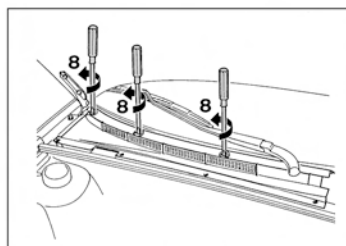

Filtre d'habitacle
Cabin filter
Innenraumfilter
Filtro per abitacolo
Filtro para habitaculo

SKODA
Octavia I

N011