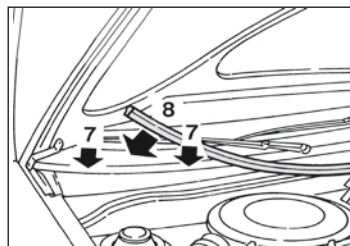

Filtre d'habitacle
Cabin filter
Innenraumfilter
Filtro per abitacolo
Filtro para habitaculo

VOLKSWAGEN

Caddy II
Polo III

N013