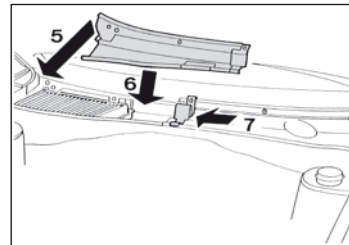

Filtre d'habitacle
Cabin filter
Innenraumfilter
Filtro per abitacolo
Filtro para habitaculo

SEAT
Toledo I

VOLKSWAGEN
Golf II, Golf III, Jetta, Vento

N012