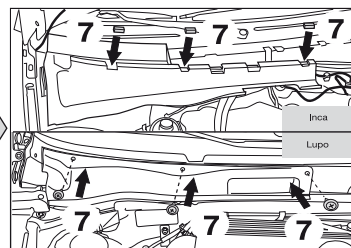

SEAT
Arosa
VOLKSWAGEN
Lupo

N038

Filtre d'habitacle
Cabin filter
Innenraumfilter
Filtro per abitacolo
Filtro para habitaculo

AUDI

A3, TT (8N3, 8N9)

SEAT

Cordoba I / II, Ibiza II / III, Inca, Leon I, Toledo II