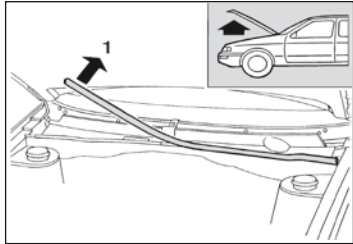

Filtre d'habitacle
Cabin filter
Innenraumfilter
Filtro per abitacolo
Filtro para habitaculo

SEAT
Toledo I

VOLKSWAGEN
Golf II, Golf III, Jetta, Vento

N012