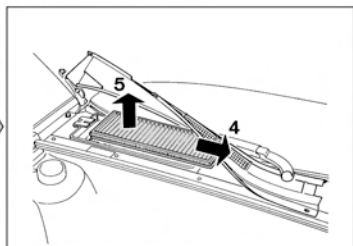

Filtre d'habitacle
Cabin filter
Innenraumfilter
Filtro per abitacolo
Filtro para habitaculo

SKODA
Octavia I

N011