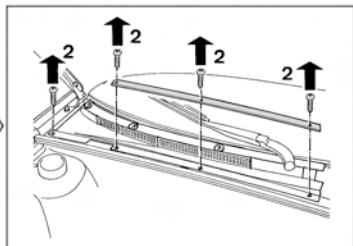

Filtre d'habitacle
Cabin filter
Innenraumfilter
Filtro per abitacolo
Filtro para habitaculo

SKODA
Octavia I

N011