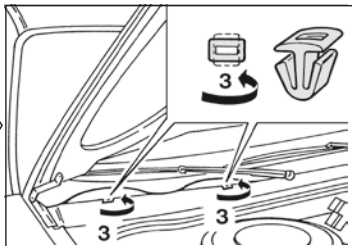

Filtre d'habitacle
Cabin filter
Innenraumfilter
Filtro per abitacolo
Filtro para habitaculo

VOLKSWAGEN

Caddy II
Polo III

N013