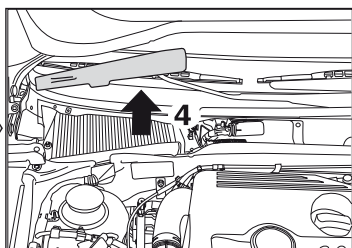

SEAT
Arosa
VOLKSWAGEN
Lupo

N038

Filtre d'habitacle
Cabin filter
Innenraumfilter
Filtro per abitacolo
Filtro para habitaculo

AUDI

A3, TT (8N3, 8N9)

SEAT

Cordoba I / II, Ibiza II / III, Inca, Leon I, Toledo II