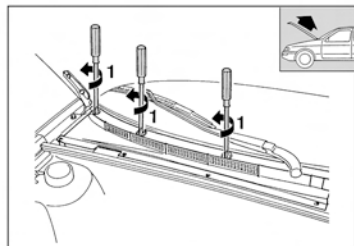

Filtre d'habitacle
Cabin filter
Innenraumfilter
Filtro per abitacolo
Filtro para habitaculo

SKODA
Octavia I

N011