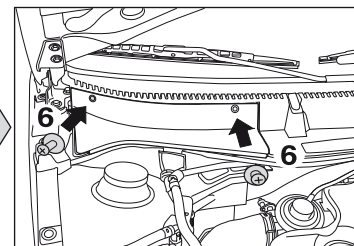

Filtre d'habitacle
Cabin filter
Innenraumfilter
Filtro per abitacolo
Filtro para habitaculo

AUDI

A3, TT (8N3, 8N9)

SEAT

Cordoba I / II, Ibiza II / III, Inca, Leon I, Toledo II

VOLKSWAGEN

Bora, Corrado, Golf IV, Polo III

N064