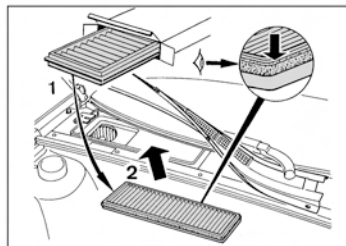

Filtre d'habitacle
Cabin filter
Innenraumfilter
Filtro per abitacolo
Filtro para habitaculo

SKODA
Octavia I

N011