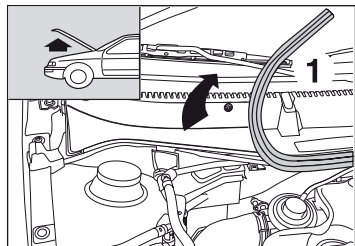

Filtre d'habitacle
Cabin filter
Innenraumfilter
Filtro per abitacolo
Filtro para habitaculo

AUDI

A3, TT (8N3, 8N9)

SEAT

Cordoba I / II, Ibiza II / III, Inca, Leon I, Toledo II

VOLKSWAGEN

Bora, Corrado, Golf IV, Polo III

N064