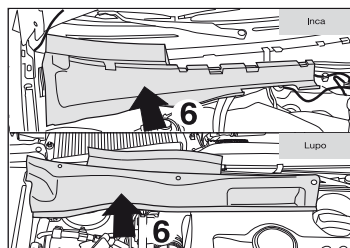

SEAT
Arosa
VOLKSWAGEN
Lupo

N038

Filtre d'habitacle
Cabin filter
Innenraumfilter
Filtro per abitacolo
Filtro para habitaculo

AUDI

A3, TT (8N3, 8N9)

SEAT

Cordoba I / II, Ibiza II / III, Inca, Leon I, Toledo II