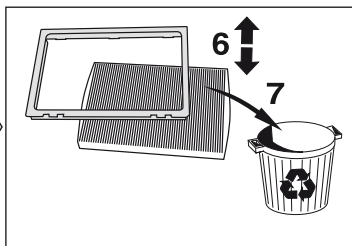

Filtre d'habitacle
Cabin filter
Innenraumfilter
Filtro per abitacolo
Filtro para habitaculo

AUDI

A3, TT (8N3, 8N9)

SEAT

Cordoba I / II, Ibiza II / III, Inca, Leon I, Toledo II

VOLKSWAGEN

Bora, Corrado, Golf IV, Polo III

N064