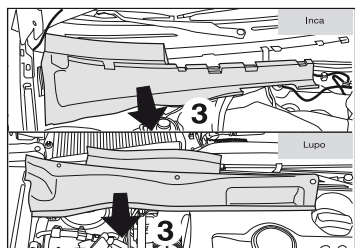

SEAT
Arosa
VOLKSWAGEN
Lupo

N038

Filtre d'habitacle
Cabin filter
Innenraumfilter
Filtro per abitacolo
Filtro para habitaculo

AUDI

A3, TT (8N3, 8N9)

SEAT

Cordoba I / II, Ibiza II / III, Inca, Leon I, Toledo II