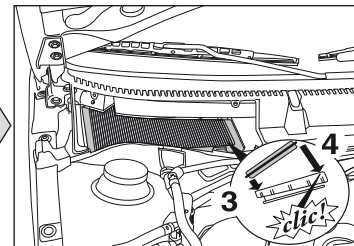

Filtre d'habitacle
Cabin filter
Innenraumfilter
Filtro per abitacolo
Filtro para habitaculo

AUDI

A3, TT (8N3, 8N9)

SEAT

Cordoba I / II, Ibiza II / III, Inca, Leon I, Toledo II

VOLKSWAGEN

Bora, Corrado, Golf IV, Polo III

N064