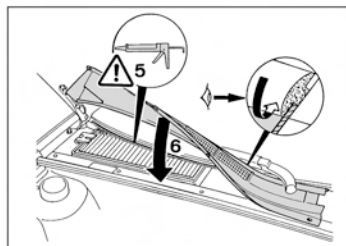

Filtre d'habitacle
Cabin filter
Innenraumfilter
Filtro per abitacolo
Filtro para habitaculo

SKODA
Octavia I

N011