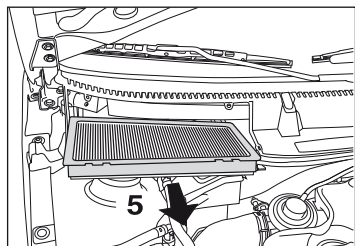

Filtre d'habitacle
Cabin filter
Innenraumfilter
Filtro per abitacolo
Filtro para habitaculo

AUDI

A3, TT (8N3, 8N9)

SEAT

Cordoba I / II, Ibiza II / III, Inca, Leon I, Toledo II

VOLKSWAGEN

Bora, Corrado, Golf IV, Polo III

N064