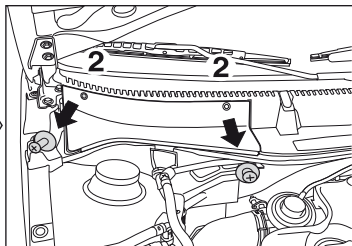

Filtre d'habitacle
Cabin filter
Innenraumfilter
Filtro per abitacolo
Filtro para habitaculo

AUDI

A3, TT (8N3, 8N9)

SEAT

Cordoba I / II, Ibiza II / III, Inca, Leon I, Toledo II

VOLKSWAGEN

Bora, Corrado, Golf IV, Polo III

N064