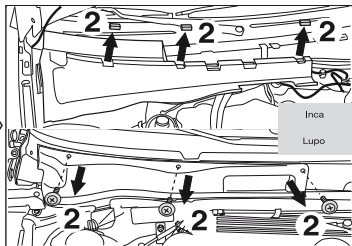

SEAT
Arosa
VOLKSWAGEN
Lupo

N038

Filtre d'habitacle
Cabin filter
Innenraumfilter
Filtro per abitacolo
Filtro para habitaculo

AUDI

A3, TT (8N3, 8N9)

SEAT

Cordoba I / II, Ibiza II / III, Inca, Leon I, Toledo II