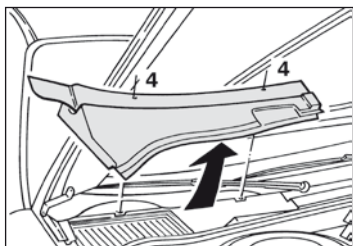

Filtre d'habitacle
Cabin filter
Innenraumfilter
Filtro per abitacolo
Filtro para habitaculo

VOLKSWAGEN

Caddy II
Polo III

N013