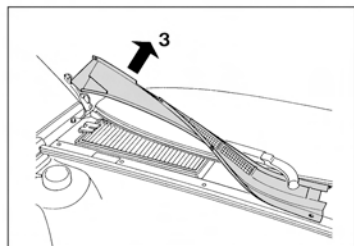

Filtre d'habitacle
Cabin filter
Innenraumfilter
Filtro per abitacolo
Filtro para habitaculo

SKODA
Octavia I

N011