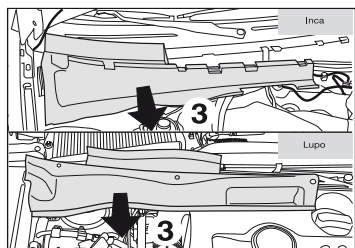

Filtre d'habitacle
Cabin filter
Innenraumfilter
Filtro per abitacolo
Filtro para habitaculo

SEAT
Arosa
VOLKSWAGEN
Lupo

N038

Filtre d'habitacle
Cabin filter
Innenraumfilter
Filtro per abitacolo
Filtro para habitaculo