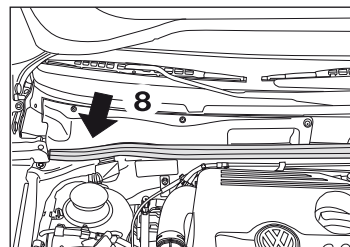

Filtre d'habitacle
Cabin filter
Innenraumfilter
Filtro per abitacolo
Filtro para habitaculo

SEAT
Arosa
VOLKSWAGEN
Lupo

N038

Filtre d'habitacle
Cabin filter
Innenraumfilter
Filtro per abitacolo
Filtro para habitaculo