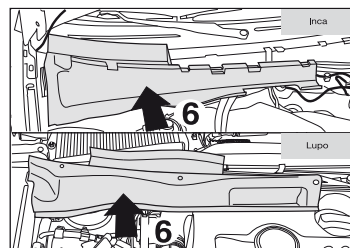

Filtre d'habitacle
Cabin filter
Innenraumfilter
Filtro per abitacolo
Filtro para habitaculo

SEAT
Arosa
VOLKSWAGEN
Lupo

N038

Filtre d'habitacle
Cabin filter
Innenraumfilter
Filtro per abitacolo
Filtro para habitaculo