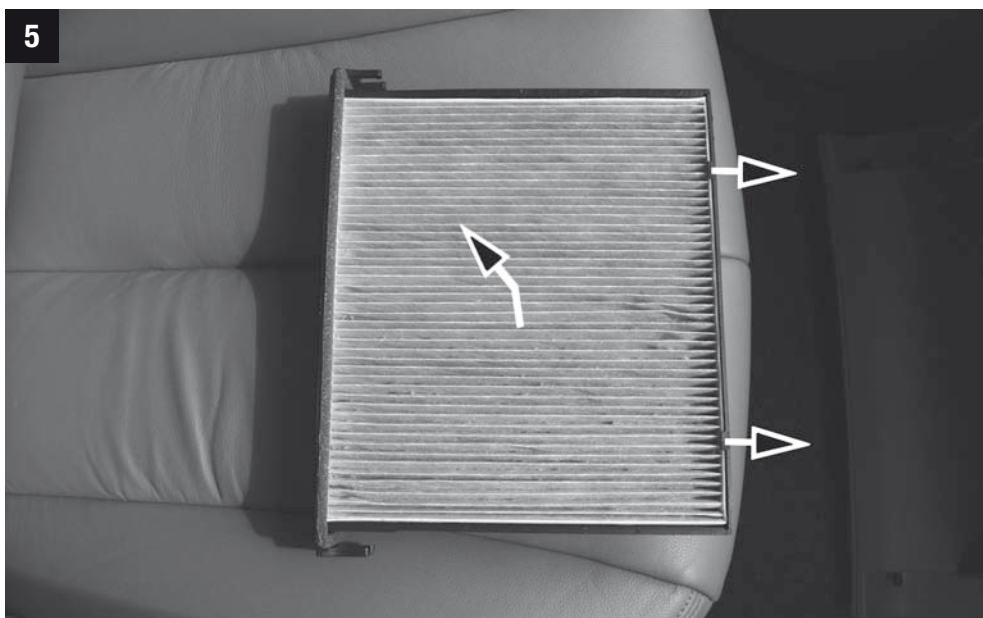

CU 2434

Kia Carnival III /Sedona III (VQ), Cerato I (LD)

**MANN
FILTER**