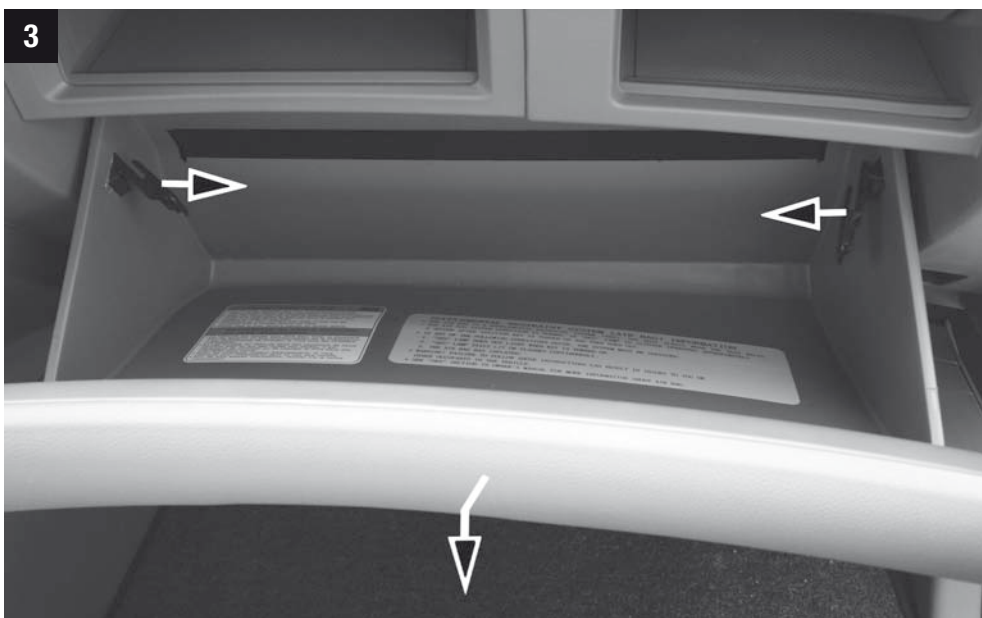

# CU 2434

Kia Carnival III /Sedona III (VQ), Cerato I (LD)

**MANN  
FILTER**

2

3