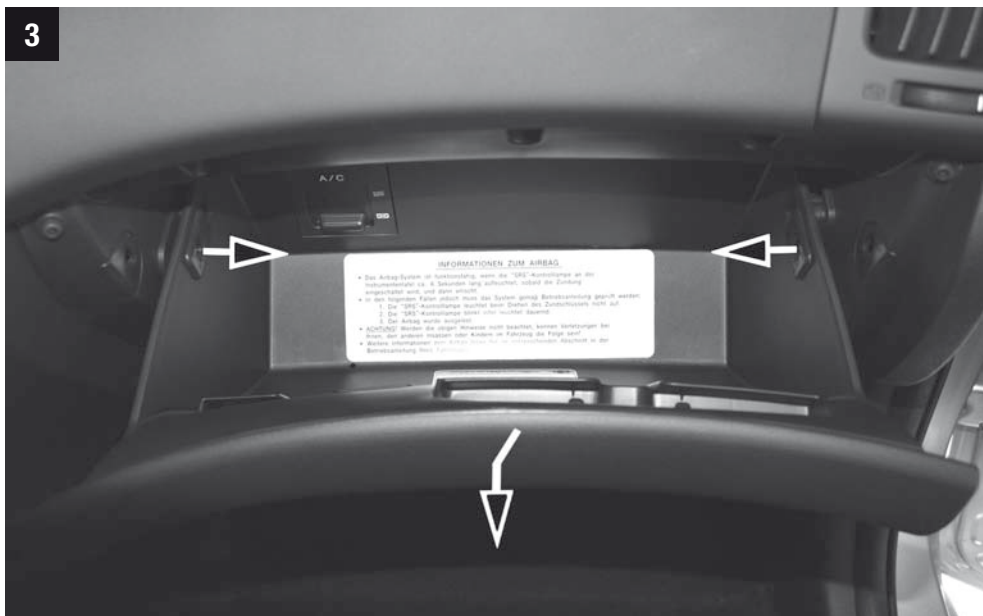

CU 2434

Kia Mohave, Sorento II (XM), Sorento III

**MANN
FILTER**