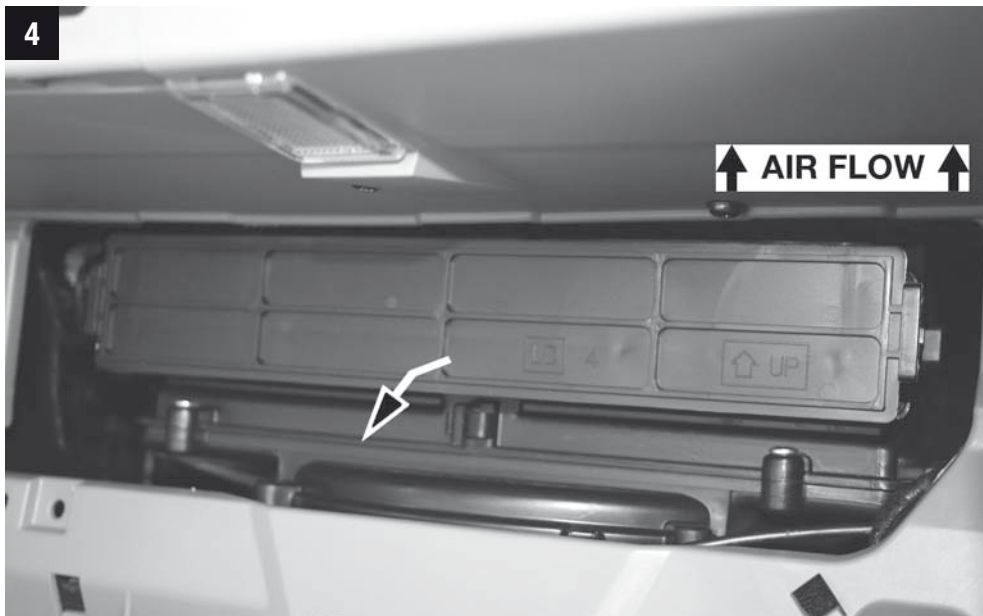

CU 2434

Kia Carnival III /Sedona III (VQ), Cerato I (LD)

**MANN
FILTER**