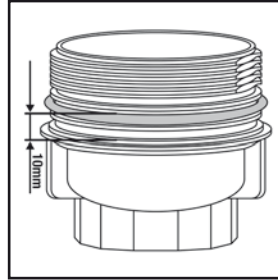

## Lexus

GS 250	03/12	➡➡	6,3 l
GS 300	04/05 - 11/11		6,3 l
GS 350	01/12	➡➡	6,3 l
GS 450H	01/12	➡➡	6,3 l
GS 450H	02/06 - 11/11		6,3 l
GX 460	11/09	➡➡	7,8 l
GX 460	01/10	➡➡	7,8 l
IS II 200D	07/10	➡➡	6,0 l
IS II 220 D	10/05	➡➡	6,0 l
IS II 250	10/05	➡➡	6,3 l
IS II 250	04/09	➡➡	6,3 l
IS III 250	04/13	➡➡	6,2 l

# OX 413 D2 eco

1.

**1** 38 Nm