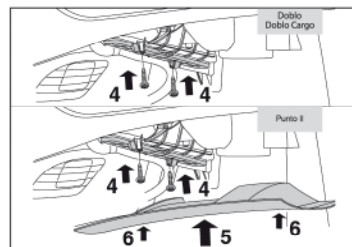

Filtre d'habitacle
Cabin filter
Innenraumfilter
Filtro per abitacolo
Filtro para habitaculo

FIAT
Doblo
Doblo Cargo
Punto II

N102