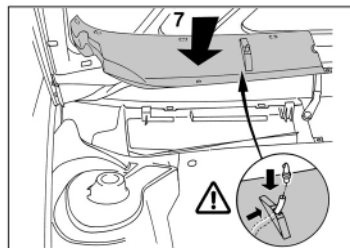

Tempra

LANCIA

Dedra
Delta

N010

Filtere d'habitacle
Cabin filter
Innenraumfilter
Filtro per abitacolo
Filtro para habitaculo

ALFA ROMEO

Alfa 155

FIAT