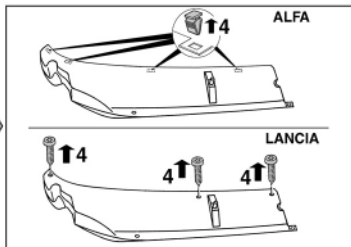

Tempra

LANCIA

Dedra
Delta

N010

Filtere d'habitacle
Cabin filter
Innenraumfilter
Filtro per abitacolo
Filtro para habitaculo

ALFA ROMEO

Alfa 155

FIAT