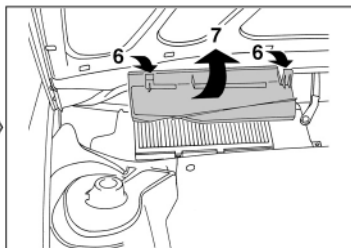

Tempra

LANCIA

Dedra
Delta

N010

Filtere d'habitacle
Cabin filter
Innenraumfilter
Filtro per abitacolo
Filtro para habitaculo

ALFA ROMEO

Alfa 155

FIAT