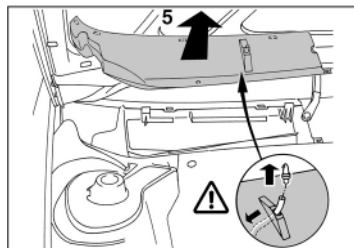

Tempra

LANCIA

Dedra
Delta

N010

Filtere d'habitacle
Cabin filter
Innenraumfilter
Filtro per abitacolo
Filtro para habitaculo

ALFA ROMEO

Alfa 155

FIAT