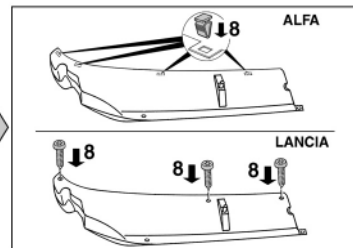

Tempra

LANCIA

Dedra
Delta

N010

Filtere d'habitacle
Cabin filter
Innenraumfilter
Filtro per abitacolo
Filtro para habitaculo

ALFA ROMEO

Alfa 155

FIAT