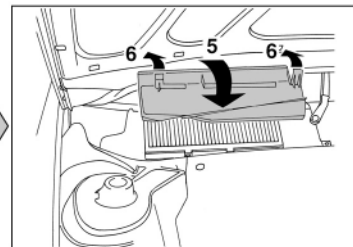

Tempra

LANCIA

Dedra
Delta

N010

Filtere d'habitacle
Cabin filter
Innenraumfilter
Filtro per abitacolo
Filtro para habitaculo

ALFA ROMEO

Alfa 155

FIAT