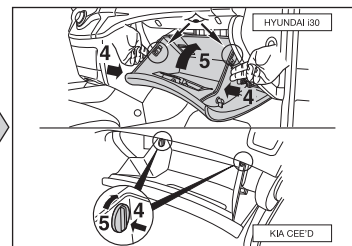

Filtre d'habitacle
 Cabin filter
 Innenraumfilter
 Filtro per abitacolo
 Filtro para habitaculo

HYUNDAI

i30

KIA

Cee'd / Cee'd SW / Pro_Cee'd

N222

Filtre d'habitacle
 Cabin filter
 Innenraumfilter
 Filtro per abitacolo
 Filtro para habitaculo