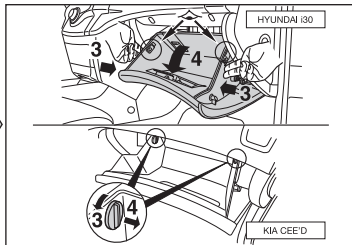

Filtre d'habitacle
 Cabin filter
 Innenraumfilter
 Filtro per abitacolo
 Filtro para habitaculo

HYUNDAI

i30

KIA

Cee'd / Cee'd SW / Pro_Cee'd

N222

Filtre d'habitacle
 Cabin filter
 Innenraumfilter
 Filtro per abitacolo
 Filtro para habitaculo