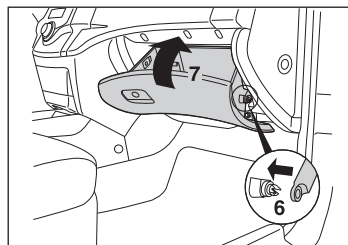

Filtre d'habitacle
 Cabin filter
 Innenraumfilter
 Filtro per abitacolo
 Filtro para habitaculo

HYUNDAI

i30

KIA

Cee'd / Cee'd SW / Pro_Cee'd

N222

Filtre d'habitacle
 Cabin filter
 Innenraumfilter
 Filtro per abitacolo
 Filtro para habitaculo