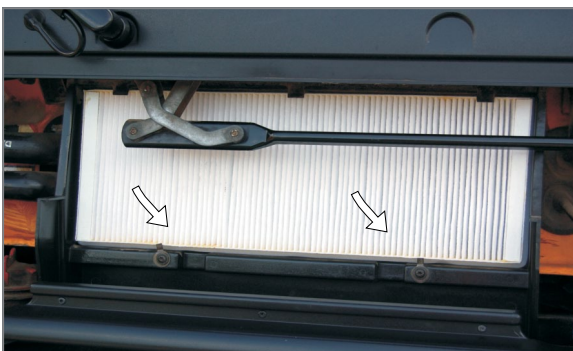

## K 1139

Daf 65CF, 75CF, 85CF

**(EN)** Open the front bonnet

**(PL)** Podnieść maskę przednią

**(DE)** Die Motorhaube hochheben

**(RU)** Поднять передний капот

**(FR)** Soulever le capot avant

**(EN)** Location of the filter is shown in the picture

**(PL)** Filtr znajduje się w miejscu pokazanym na zdjęciu

**(DE)** Der Einbauort des Filters ist auf dem Bild dargestellt

**(RU)** Фильтр находится в месте, изображенном на рисунке

**(FR)** Le filtre se trouve dans l'endroit présenté sur la photo